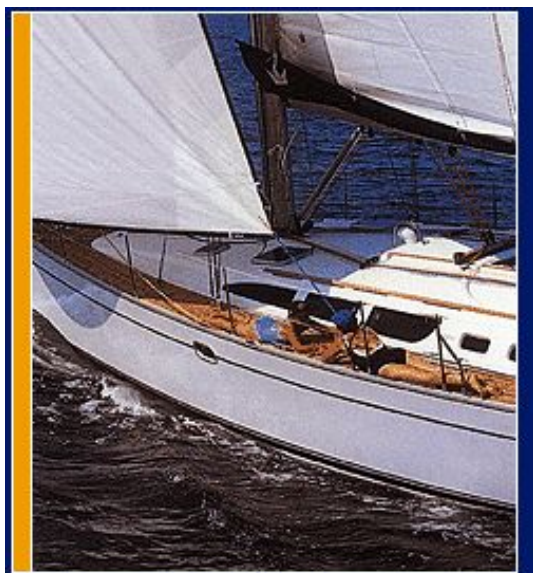

Equipement intérieur

- Eau chaude
- 2 salles d'eau
- 2 toilettes
- 1 cuisine équipée
- Four à gaz
- Plaques de cuisson gaz
- Réfrigérateur 140 litres
- Prise 220V
- Penderie dans chaque cabine avec étagères+ cintres
- Miroirs
- Petits ventilateurs dans chaque cabines
- Ustensiles de cuisine
- --(autocuiseur, bouilloire, casseroles, poêles...)
- Vaisselle pour huit personnes
- Cafetière
- Bibliothèque bd+ roman+thématique
- Radio CD
- Drap housse + drap dessus= literie complète
- Drap de bain
- Serviettes de toilette
- Torchons à cuisine
- Possibilité de barrière de lit enfant
- Harnais de sécurité pour enfants
- --avec ligne de vie
- Fer à repasser de voyage
- Stores
- Aspirateur 12V
- Oreillers
- Petite boîte à couture